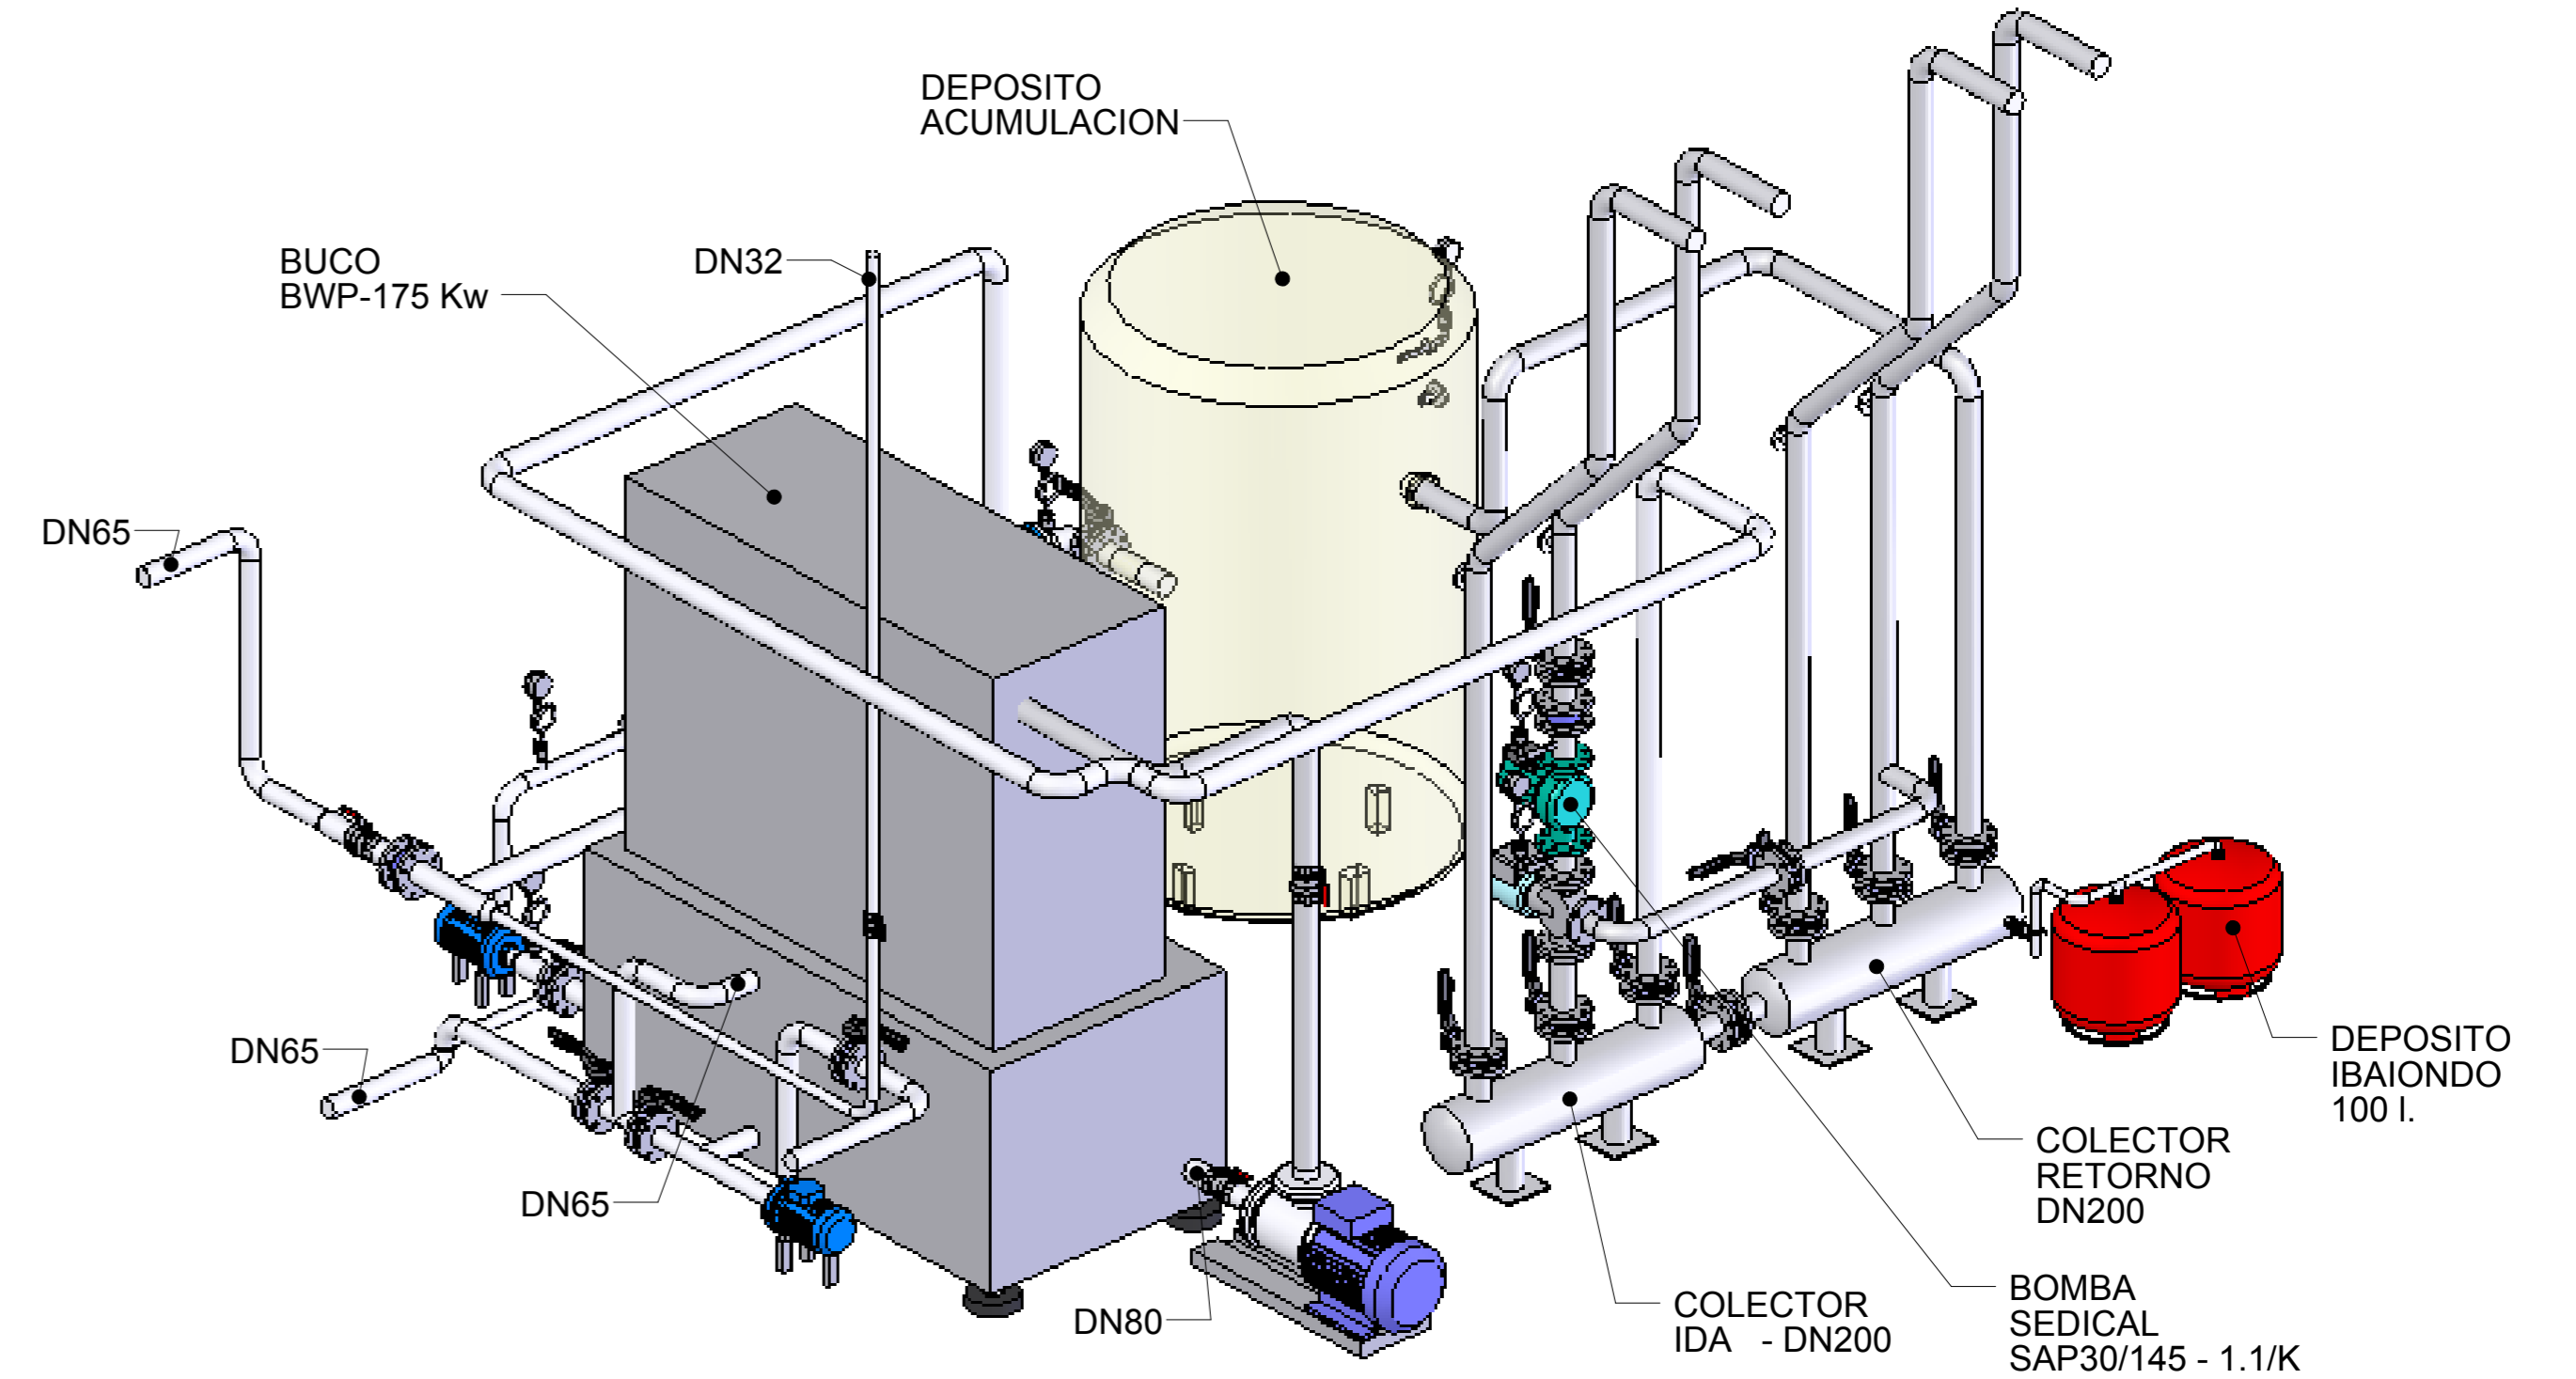

VISTA ALZADO

VISTA PLANTA

PROYECTO DE INSTALACION DE CLIMATIZACION, ACS Y ENERGIA SOLAR PLANO Nº
 NAVE INDUSTRIAL DEL SECTOR ALIMENTARIO EN NAVARRA CL06

Fecha:	Marzo-2008	TITULAR:	ING. TEC. INDUSTRIAL COLEG. Nº 1556
Dibujado:	A. AGUINAGA		
Proyectado:	JOSE M. MORO		J.M. MORO ARISTU
Referencia:	PLANO de:		C/ Del Palacio nº12 Bajo 31016 Pamplona (Navarra) Tel. 948 07 86 80 Fax. 948 07 86 81 info@naveningenieros.com www.naveningenieros.com
Escalas:	6017	SALA DE CLIMATIZACION	 Naven Ingeniería de Instalaciones
	1/25		