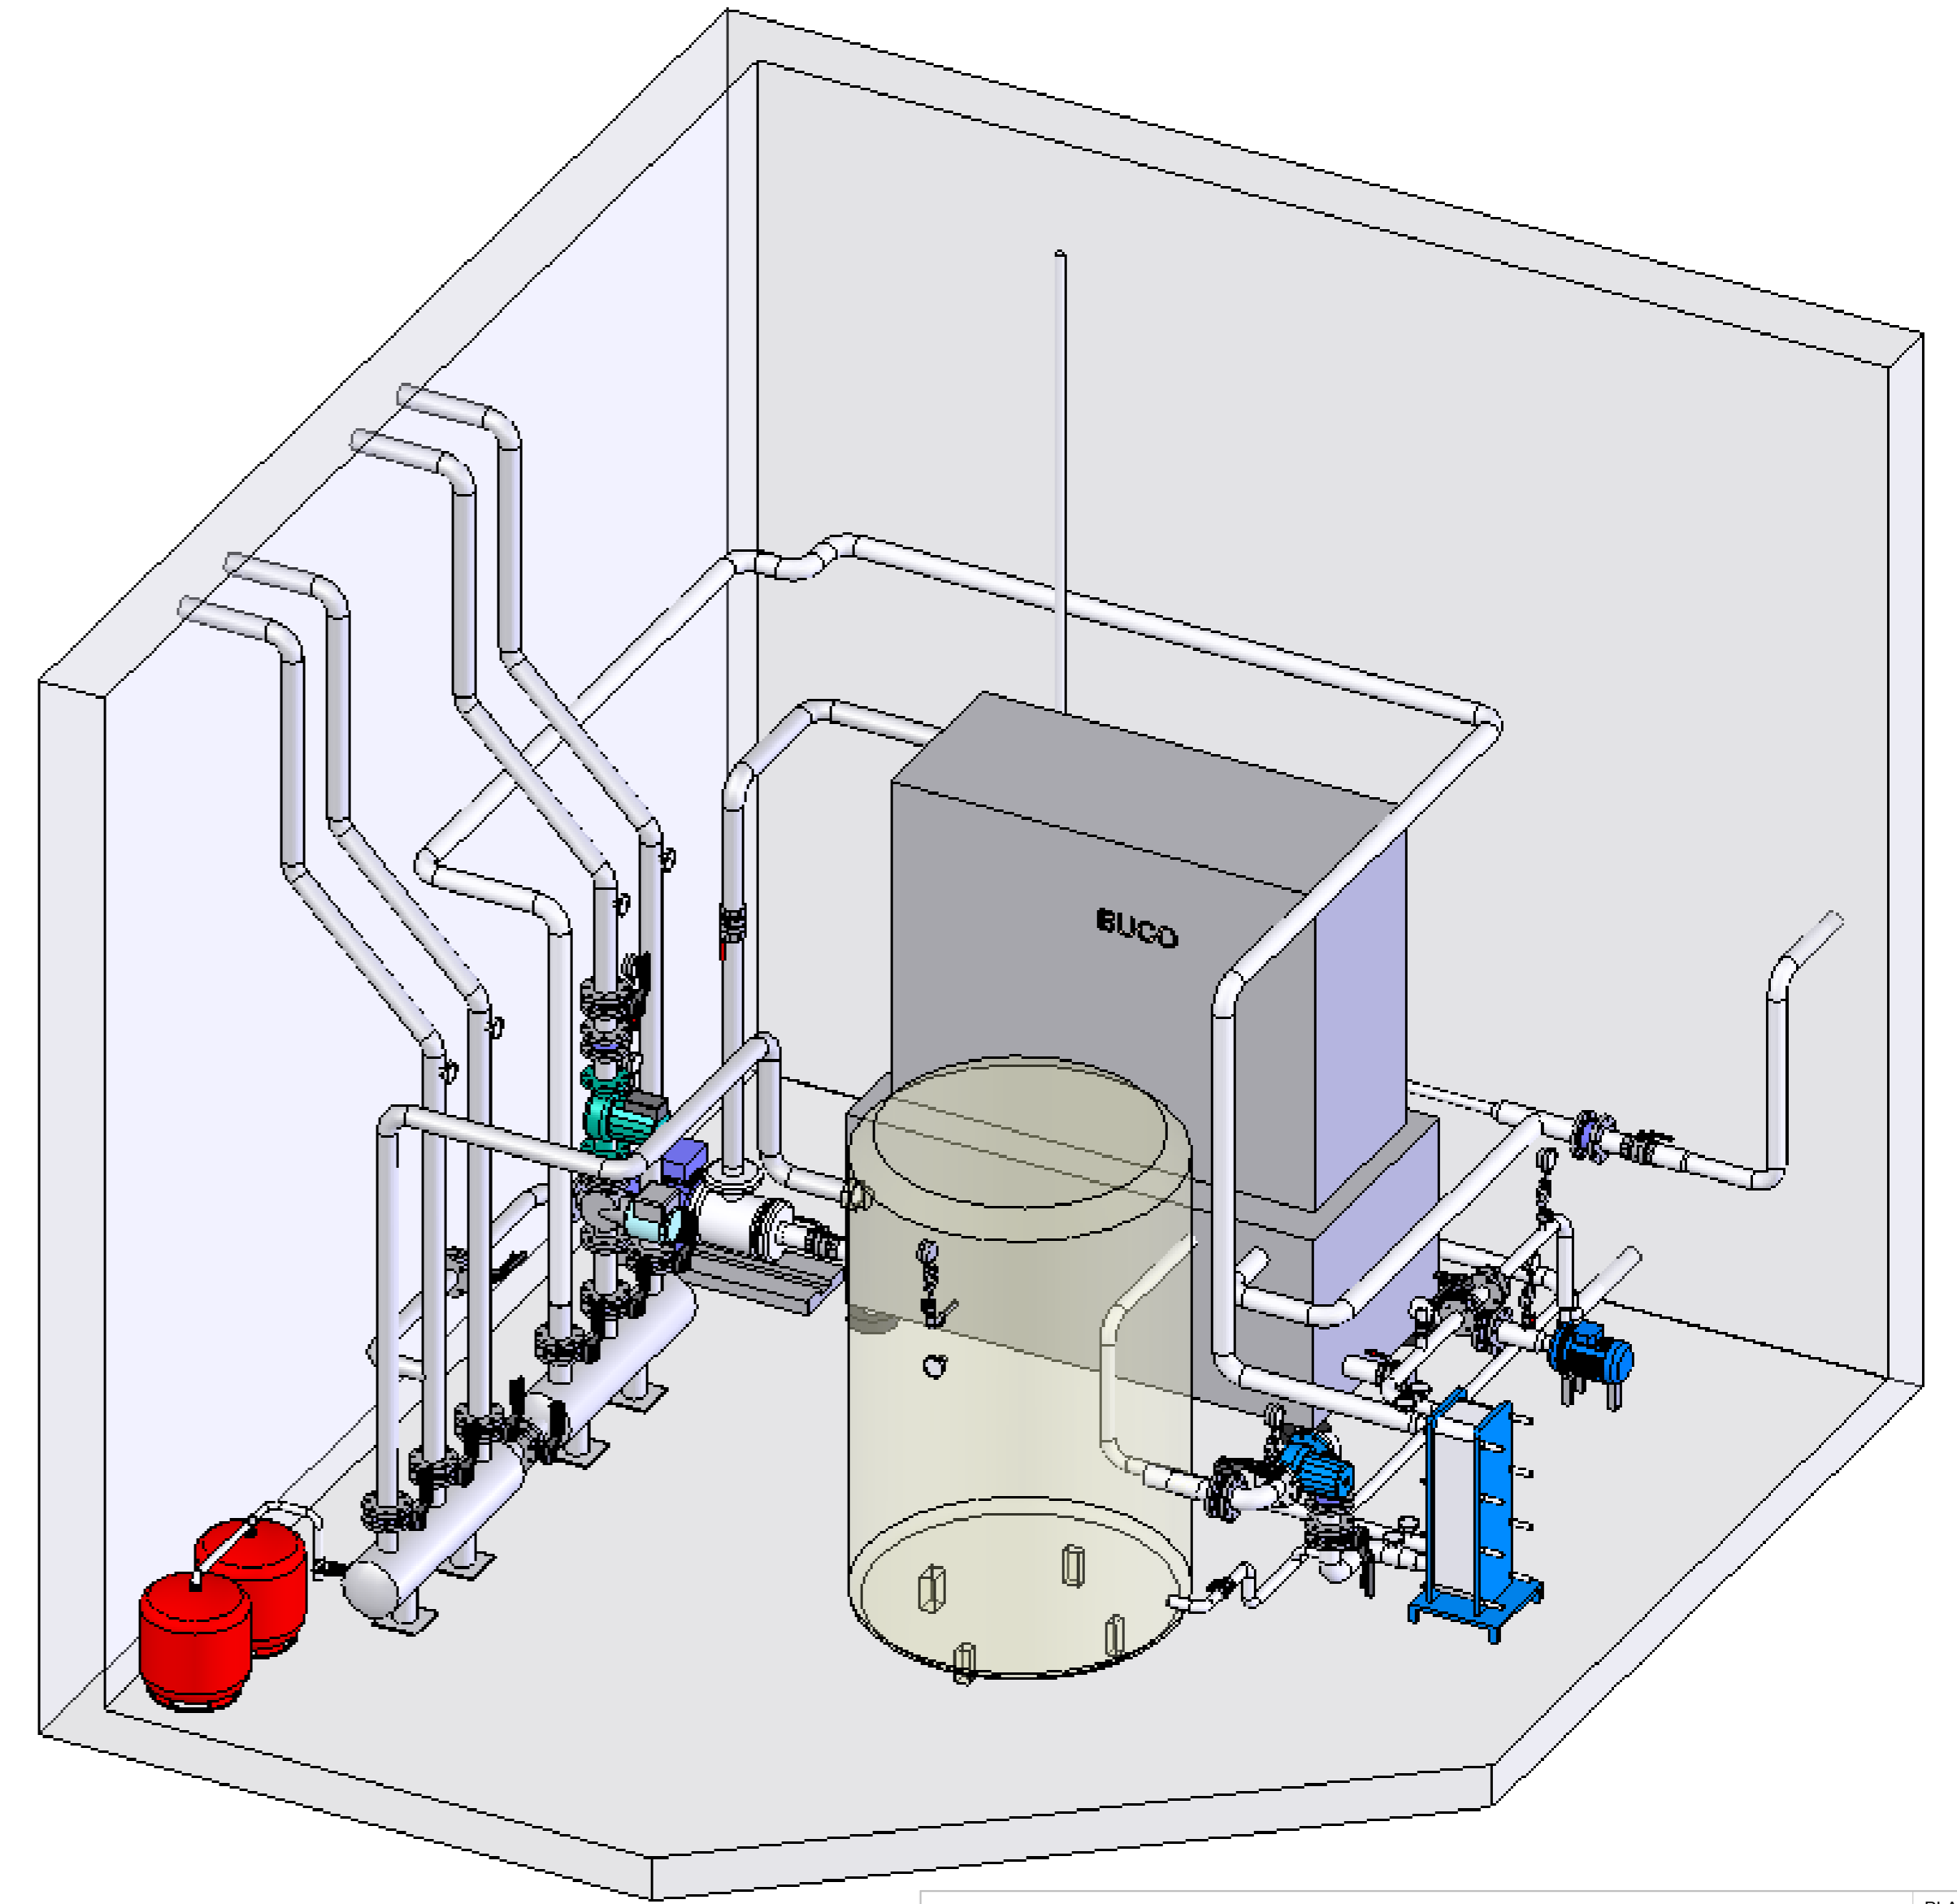

VISTA ALZADO

VISTA PLANTA

PROYECTO DE INSTALACION DE CLIMATIZACION, ACS Y ENERGIA SOLAR PLANO Nº
 NAVE INDUSTRIAL DEL SECTOR ALIMENTARIO EN NAVARRA CL06

Fecha:	Marzo-2008	TITULAR:	ING. TEC. INDUSTRIAL COLEG. Nº 1556
Dibujado:	A. AGUINAGA		
Proyectado:	JOSE M. MORO		J.M. MORO ARISTU
Referencia:	PLANO de:		C/ Del Palacio nº12 Bajo 31016 Pamplona (Navarra) Tel. 948 07 86 80 Fax. 948 07 86 81 info@naveningenieros.com www.naveningenieros.com
Escalas:	6017	SALA DE CLIMATIZACION	 Naven Ingeniería de Instalaciones
	1/25		