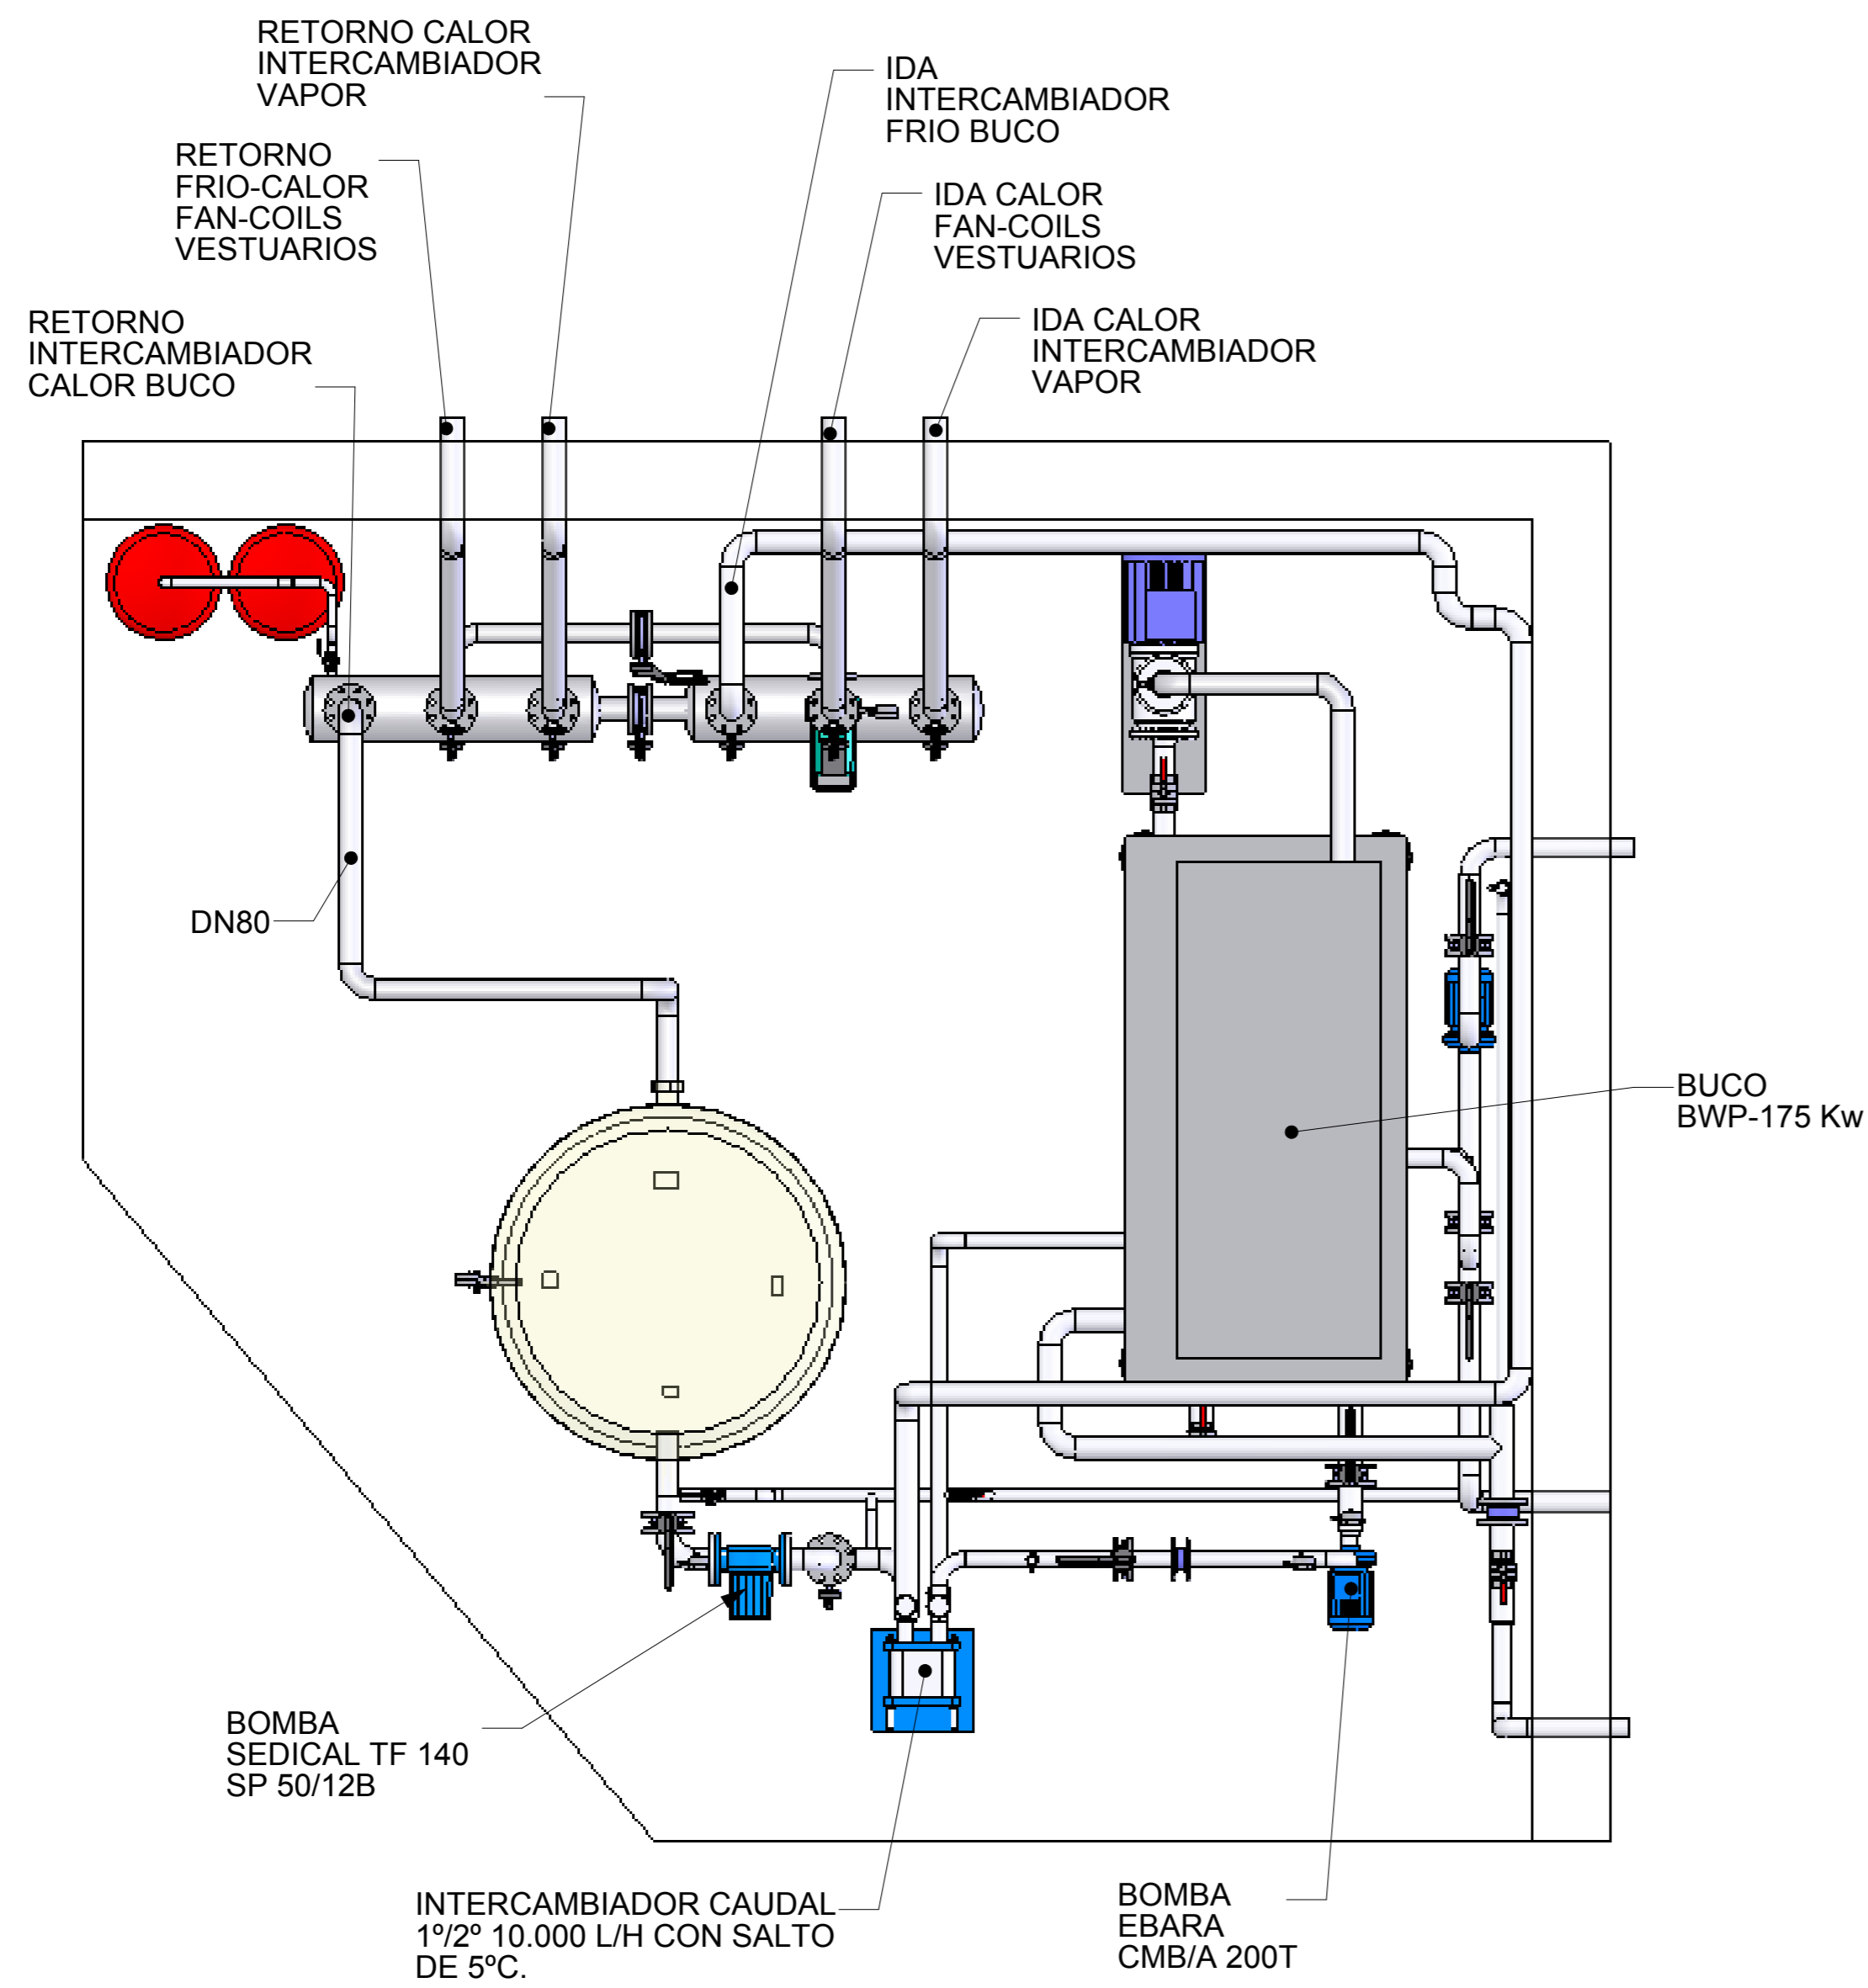

VISTA ALZADO

VISTA PLANTA

PROYECTO DE INSTALACION DE CLIMATIZACION, ACS Y ENERGIA SOLAR PLANO Nº
 NAVE INDUSTRIAL DEL SECTOR ALIMENTARIO EN NAVARRA CL06

Fecha:	Marzo-2008	TITULAR:	ING. TEC. INDUSTRIAL COLEG. Nº 1556
Dibujado:	A. AGUINAGA		
Proyectado:	JOSE M. MORO		J.M. MORO ARISTU
Referencia:	PLANO de:		C/ Del Palacio nº12 Bajo 31016 Pamplona (Navarra) Tel. 948 07 86 80 Fax. 948 07 86 81 info@naveningenieros.com www.naveningenieros.com
Escalas:	6017	SALA DE CLIMATIZACION	 Naven Ingeniería de Instalaciones
	1/25		