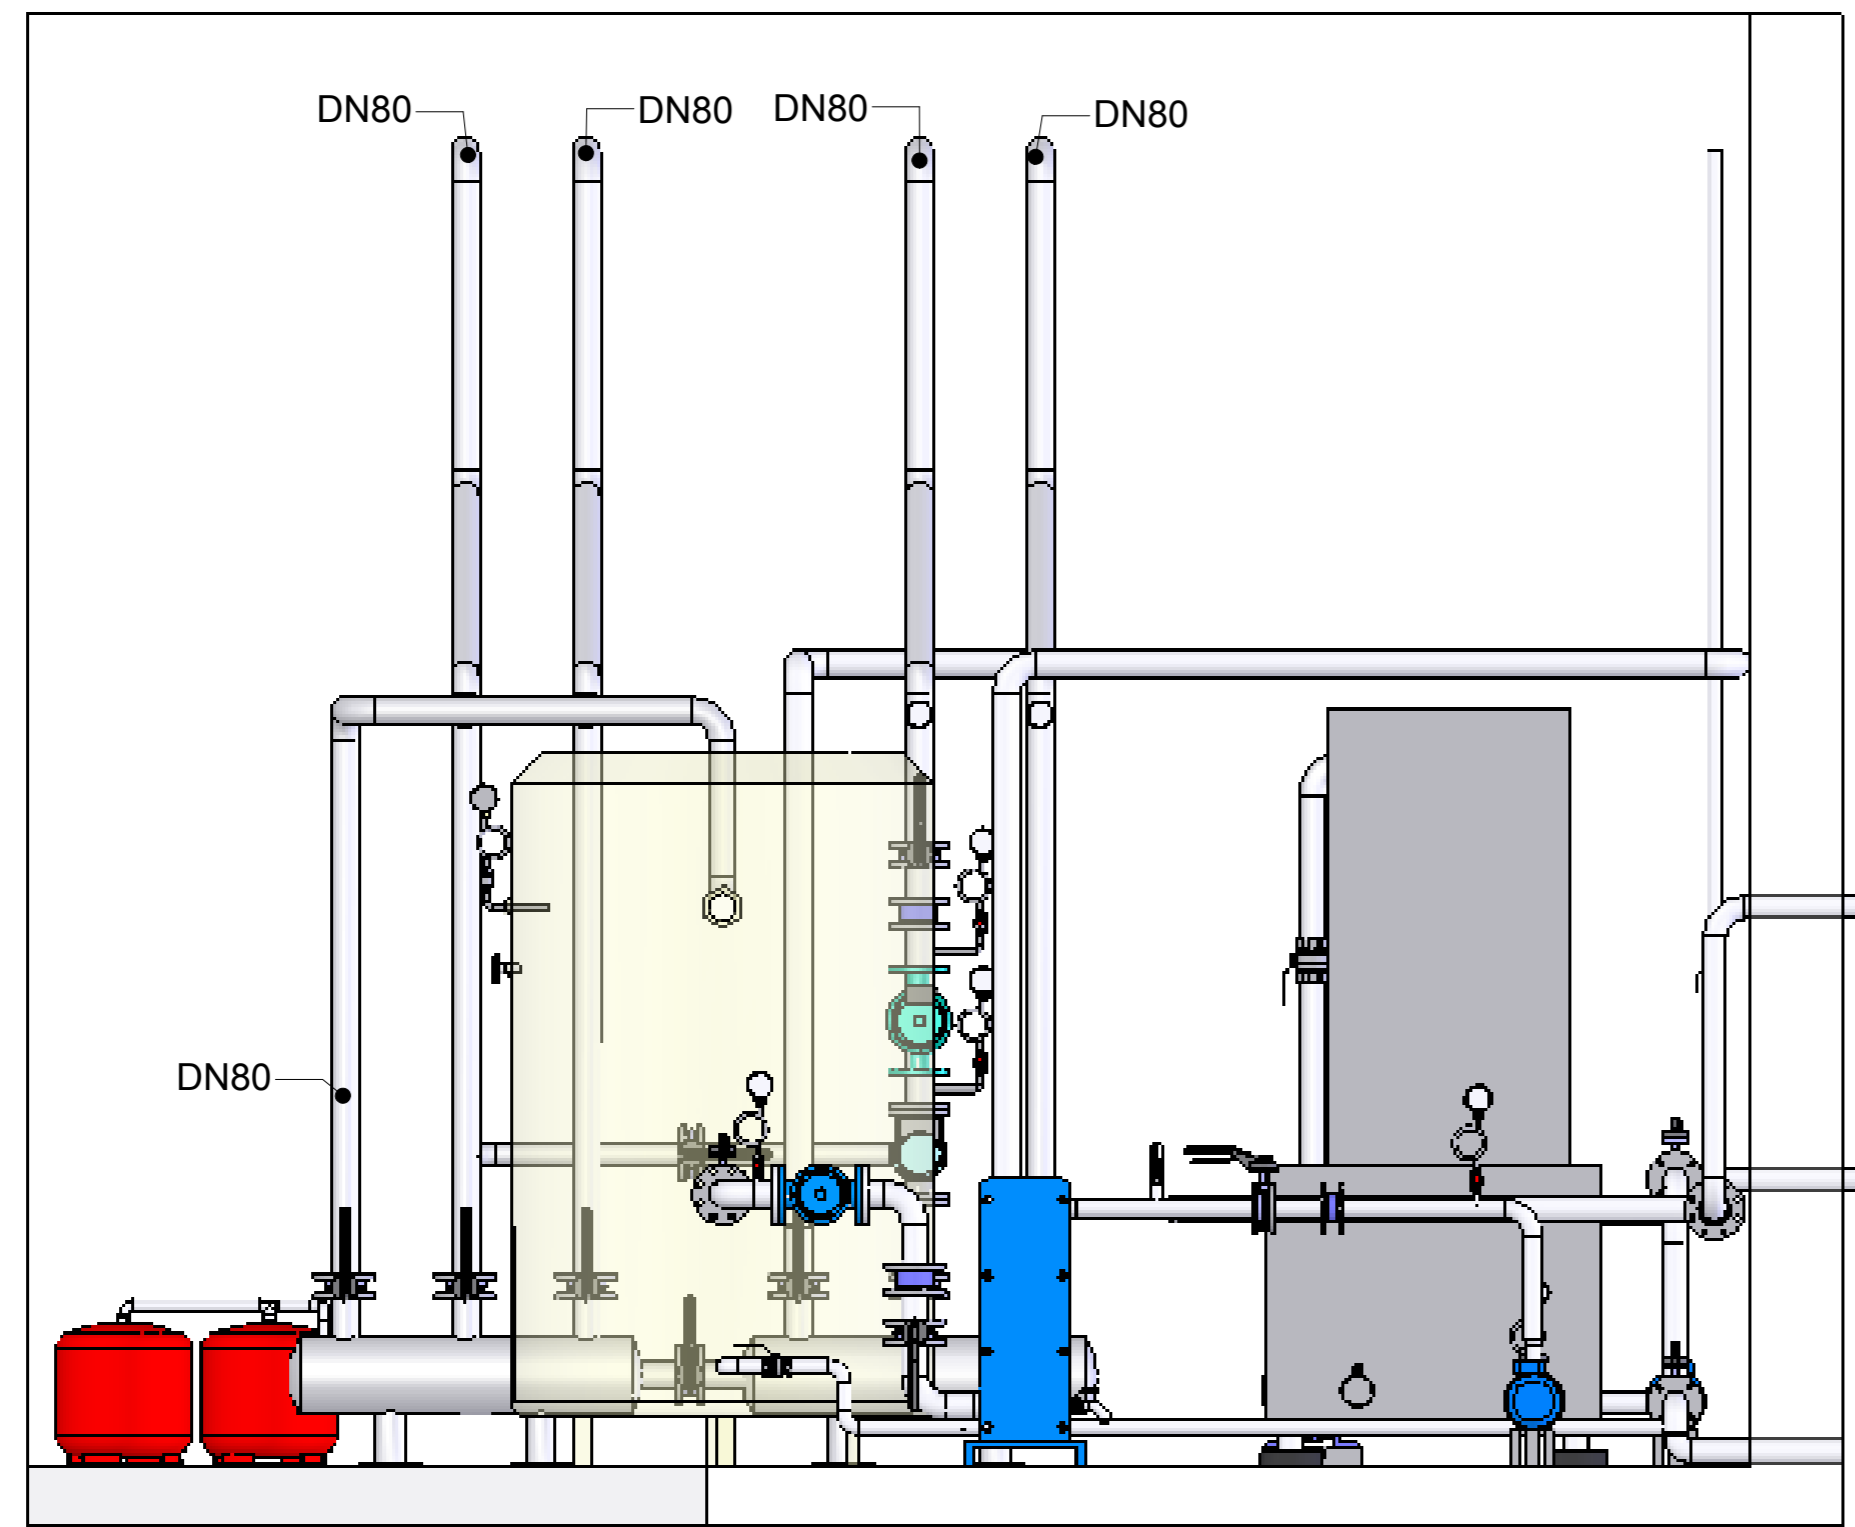

VISTA ALZADO

VISTA PLANTA

PROYECTO DE INSTALACION DE CLIMATIZACION, ACS Y ENERGIA SOLAR PLANO Nº
 NAVE INDUSTRIAL DEL SECTOR ALIMENTARIO EN NAVARRA CL06

Fecha:	Marzo-2008	TITULAR:	ING. TEC. INDUSTRIAL COLEG. Nº 1556
Dibujado:	A. AGUINAGA		
Proyectado:	JOSE M. MORO		J.M. MORO ARISTU
Referencia:	PLANO de:		C/ Del Palacio nº12 Bajo 31016 Pamplona (Navarra) Tel. 948 07 86 80 Fax. 948 07 86 81 info@naveningenieros.com www.naveningenieros.com
Escalas:	6017	SALA DE CLIMATIZACION	 Naven Ingeniería de Instalaciones
	1/25		